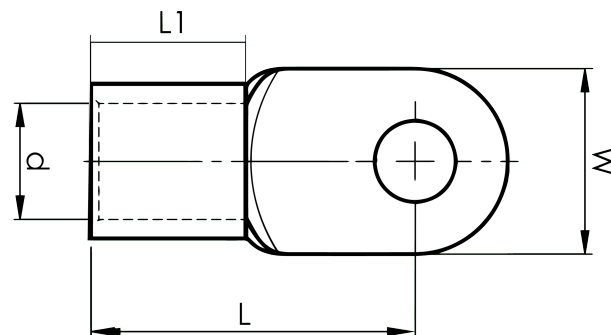

DIN 46234 -levykaapelikengät 10 - 185 mm²

B25-12R

- ✓ mitat standardin DIN 46234 mukaisesti.
- ✓ materiaali: 99,9% Cu, tinattu (Cu/Sn).

Levykaapelikengä kuparijohtimille 25 mm², laatassa M12-reikä. Käytetään Elpressin sertifioidun järjestelmän V600, V1300 tai V250 kanssa.

Tuotenumero: **7258-266900**

EAN: **7393487018594**

Snro: **5203622**

W (mm): **22**

d (mm): **7.5**

L1 (mm): **11**

L (mm): **31**

t (mm) - latan paksuus: **1.5**