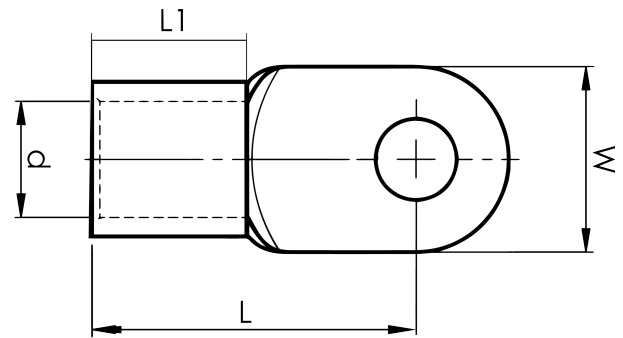

DIN 46234 -levykaapelikengät 10 - 185 mm²

B16-10R

Tuotenumero: **7258-266300**

EAN: **7393487018532**

Snro: **5203616**

W (mm): **18**

d (mm): **5.8**

L1 (mm): **10**

L (mm): **24**

t (mm) - latan paksuus: **1.2**

Ruuvi: **M10**

Merkitseminen: **16**

AWG/MCM Cu: **6 AWG**

mm² Cu: **16**