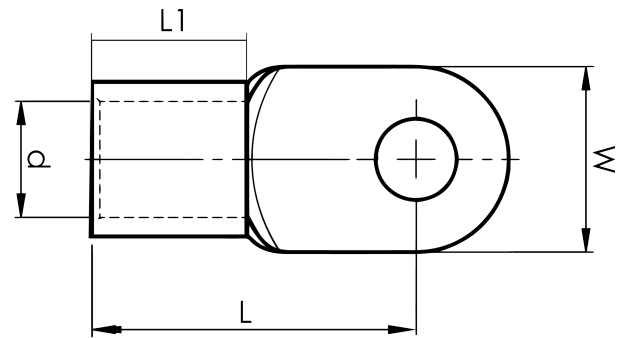

DIN 46234 -levykaapelikengät 10 - 185 mm²

B120-16R

✓ materiaali: 99,9% Cu, tinattu (Cu/Sn).

Levykaapelikengä kuparijohtimille 120 mm², laatassa M16-reikä. Käytetään Elpressin sertifioidun järjestelmän V600, V1300 tai V250 kanssa.

Tuotenumero: **7258-269000**

EAN: **7393487018808**

Snro: **5203647**

W (mm): **28**

d (mm): **16.5**

L1 (mm): **22**

L (mm): **44**

Ruuvi: **M16**