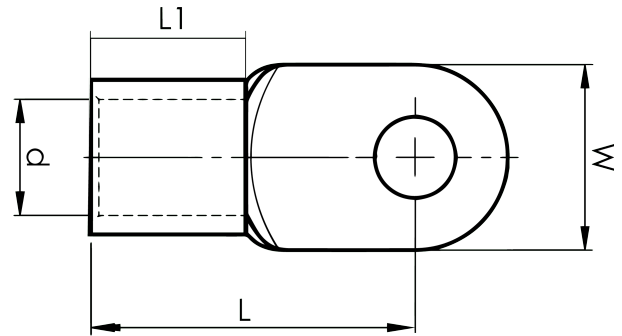

DIN 46234 -levykaapelikengät 10 - 185 mm<sup>2</sup>

# B120-12R

- ✓ mitat standardin DIN 46234 mukaisesti.
- ✓ materiaali: 99,9% Cu, tinattu (Cu/Sn).

Levykaapelikengä kuparijohtimille 120 mm<sup>2</sup>, laatassa M12-reikä. Käytetään Elpressin sertifioidun järjestelmän V600, V1300 tai V250 kanssa.

Tuotenumero: **7258-268900**

EAN: **7393487018792**

Snro: **5203646**

W (mm): **24**

d (mm): **16.5**

L1 (mm): **22**

L (mm): **44**

Ruuvi: **M12**