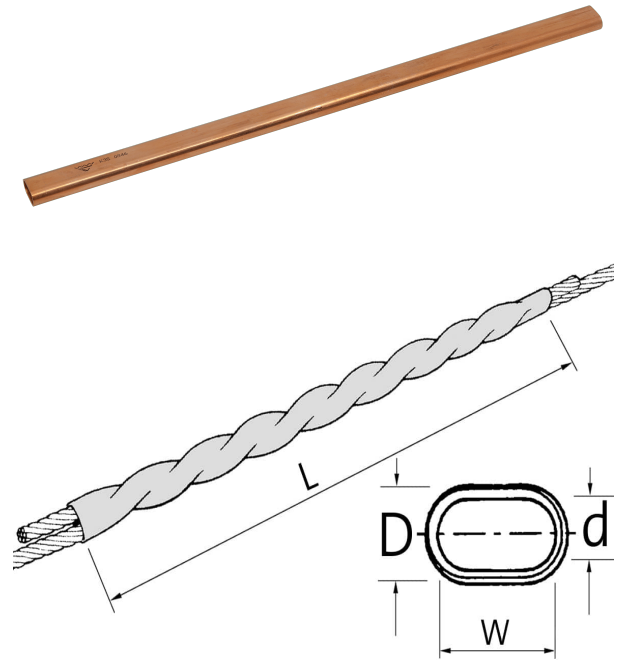

Kiertojatkosputki kuparijohdoille 10 - 35 mm<sup>2</sup>

# K35

- ✓ materiaali kupari
- ✓ johdolle
- ✓ jatkosta kierretään niin, että sen kiertyminen vastaa johdon säikeiden suuntaa
- ✓ työkalu: jakoavain

Kiertojatkosputki kuparijohdoille 35 mm<sup>2</sup>. Kierrosten määrä: 3,5.

Tuotenumero: **7305-000500**

EAN: **7393487012745**

Snro: **5040504**

W (mm): **16.2**

d (mm): **8.3**

D (mm): **10,3**

L (mm): **350**

Merkitseminen: **K35 XXXX**

Kiertojen määrä: **3,5**

mm<sup>2</sup> Cu: **35**

Säikeen tyyppi: **Singlestrand**