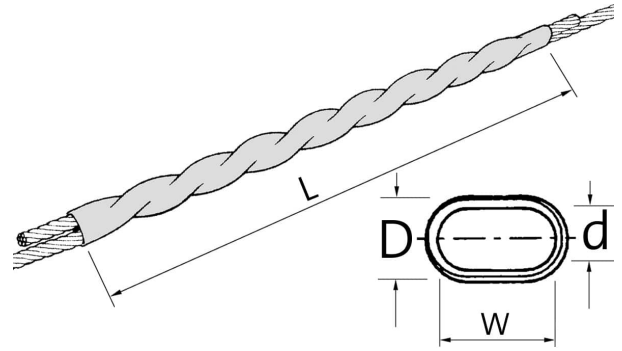

Kiertojatkosputki kuparijohdoille 10 - 35 mm²

K10-16

- ✓ materiaali kupari
- ✓ johdolle
- ✓ jatkosta kierretään niin, että sen kiertyminen vastaa johdon säikeiden suuntaa
- ✓ työkalu: jakoavain

Kiertojatkosputki kuparijohdoille 10 ja 16 mm².

Kierrosten määrä: 4.

Tuotenumero: **7305-000300**

EAN: **7393487012721**

Snro: **5040502**

W (mm): **11.1**

d (mm): **6**

D (mm): **11,1**

L (mm): **250**

Merkitseminen: **K10-16 XXXX**

Kiertojen määrä: **3,5**

mm² Cu: **10, 16**

Säikeen tyyppi: **Singlestrand**