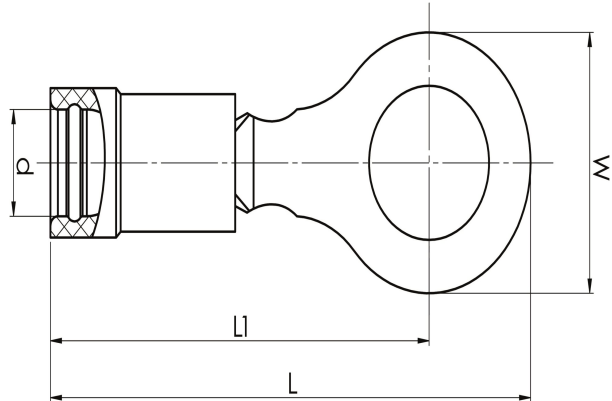

Rengaskaapelikengät 0,1 - 6 mm²

A1532R

- ✓ Materiaali: Cu 99,95 %, tinattu Cu/Sn, kovajuotettu kaula.
- ✓ Eriste halogeeniton PC, Easy-entry.

Eristetty rengaskaapelikengä kaapelille 0,5 – 1,5 mm². Käytetään sertifioidun työkalun GSA0760 kanssa.

Tuotenumero: **7278-260500**

EAN: **7393487004320**

Snro: **5215200**

W (mm): **5.5**

d (mm): **4**

L1 (mm): **16**

L (mm): **19**

t (mm) - latan paksuus: **0.7**

s (mm) - kuorintapituus: **7**

Eristemateriaali: **PC**

Eristeen väri: **Punainen (eristetyt liittimet)**

Materiaali: **Cu, Cu/Sn**

Helppopääsyisyys: **kyllä**

Ruuvi: **M3**

AWG/MCM Cu: **20 - 16 AWG**

mm² Cu: **0,5-1,5**