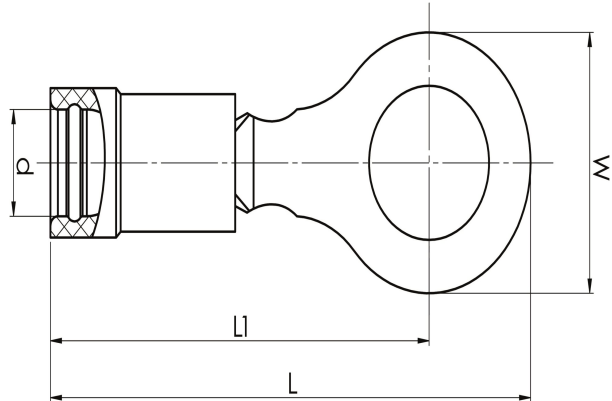

Rengaskaapelikengät 0,1 - 6 mm²

A1510R

- ✓ Materiaali: Cu 99,95 %, tinattu Cu/Sn, kovajuotettu kaula.
- ✓ Eriste halogeeniton PC, Easy-entry.

Eristetty rengaskaapelikengä kaapelille 0,5 – 1,5 mm². Käytetään sertifioidun työkalun GSA0760 kanssa.

Tuotenumero: **7278-061100**

EAN: **7393487004153**

Snro: **5215207**

W (mm): **16.5**

d (mm): **4**

L1 (mm): **22**

L (mm): **30.5**

t (mm) - latan paksuus: **0.7**

s (mm) - kuorintapitus: **7**

Eristemateriaali: **PC**

Eristeen väri: **Punainen (eristetyt liittimet)**

Materiaali: **Cu, Cu/Sn**

Helppopääsyisyys: **kyllä**

Ruuvi: **M10**

AWG/MCM Cu: **20 - 16 AWG**

mm² Cu: **0,5-1,5**