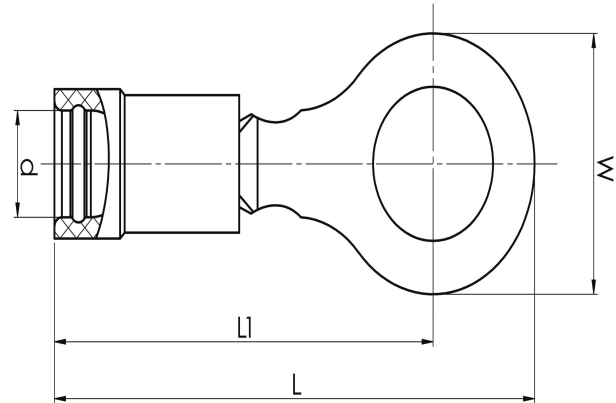

# A0522R

- ✓ Materiaali: Cu 99,95 %, tinattu Cu/Sn, kovajuotettu kaula.
- ✓ Eriste halogeeniton PA, ei Easy-entry.

Eristetty rengaskaapelikengä kaapelille 0,1 -0,5 mm<sup>2</sup>. Käytetään sertifioidun työkalun DSA0115 kanssa.

Tuotenumero: **7278-264100**

EAN: **7393487014589**

Snro: **5201506**

W (mm): **5.4**

d (mm): **2**

L1 (mm): **14**

L (mm): **16**

t (mm) - latan paksuus: **0.5**

s (mm) - kuorintapitus: **6**

Eristemateriaali: **PA**

Eristeen väri: **Vaaleankeltainen (eristetyt liittimet)**

Materiaali: **Cu, Cu/Sn**

Ruuvi: **M2,5**

AWG/MCM Cu: **26 - 20 AWG**

mm<sup>2</sup> Cu: **0,1-0,5**