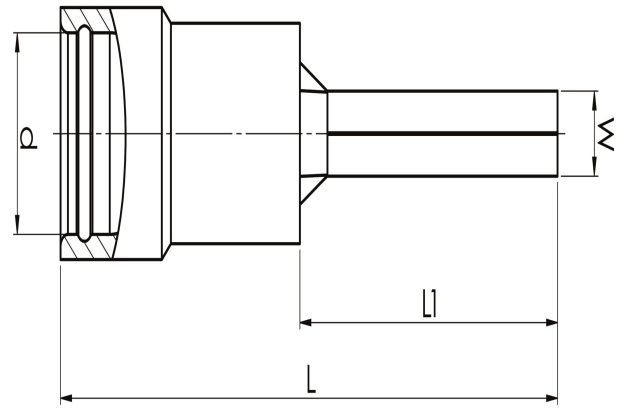

Piikkikaapelikengät 0,1 - 6 mm²

A4630SR

- ✓ Materiaali: Cu 99,95 %, tinattu Cu/Sn, kovajuotettu kaula.
- ✓ Eriste halogeeniton PC, Easy-entry.

Eristetty piikkikaapelikengä kaapelille 4 – 6 mm²
Käytetään sertifioidun työkalun GSA0760 kanssa.

Tuotenumero: **7278-463000**

EAN: **7393487004740**

Snro: **5215545**

W (mm): **2.7**

d (mm): **6.4**

L1 (mm): **14**

L (mm): **27**

s (mm) - kuorintapituus: **9**

Eristemateriaali: **PC**

Eristeen väri: **Keltainen (eristetyt liittimet)**

Materiaali: **Cu, Cu/Sn**

Helppopääsyisyys: **kyllä**

AWG/MCM Cu: **12 - 10 AWG**

mm² Cu: **4-6**