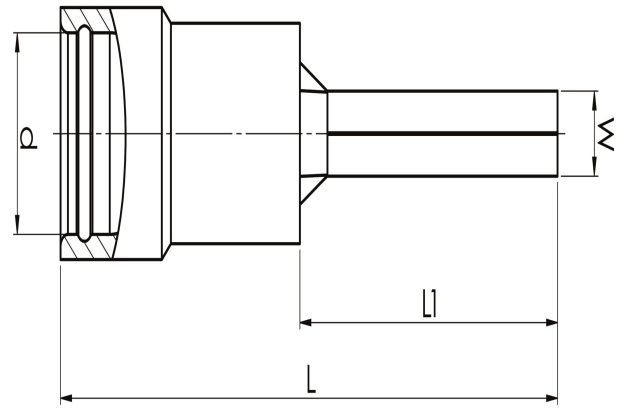

# A2519SR

- ✓ Materiaali: Cu 99,95 %, tinattu Cu/Sn, kovajuotettu kaula.
- ✓ Eriste halogeeniton PC, Easy-entry.

Eristetty piikkikaapelikengä kaapelille 1,5 – 2,5 mm<sup>2</sup>  
Käytetään sertifioidun työkalun GSA0760 kanssa.

Tuotenumero: **7278-254600**

EAN: **7393487004276**

Snro: **5215345**

W (mm): **1.9**

d (mm): **4.5**

L1 (mm): **11.5**

L (mm): **21.5**

s (mm) - kuorintapituus: **8**

Eristemateriaali: **PC**

Eristeen väri: **Sininen (eristetyt liittimet)**

Materiaali: **Cu, Cu/Sn**

Helppopääsyisyys: **kyllä**

AWG/MCM Cu: **16 - 14 AWG**

mm<sup>2</sup> Cu: **1,5-2,5**