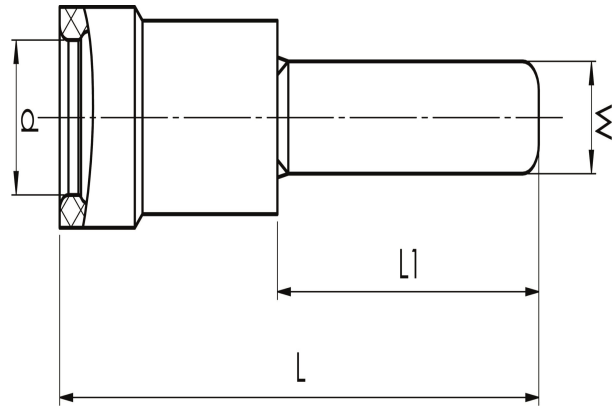

Litteät piikkikaapelikengät 0,25 - 6 mm²

A2524SFL

- ✓ Materiaali: Cu 99,95 %, tinattu Cu/Sn, kovajuotettu kaula.
- ✓ Eriste halogeeniton PC, Easy-entry, nastaton.

Eristetty piikkikaapelikengä kaapelille 1,5 – 2,5 mm².
Käytetään sertifioidun työkalun GSA0760 kanssa.

Tuotenumero: **7278-151200**

EAN: **7393487012592**

Snro: **5201574**

W (mm): **2.3**

d (mm): **4.5**

L1 (mm): **18**

L (mm): **27.2**

s (mm) - kuorintapituus: **8**

Eristemateriaali: **PVC**

Eristeen väri: **Sininen (eristetyt liittimet)**

Materiaali: **Cu, Cu/Sn**

AWG/MCM Cu: **16 - 14 AWG**

mm² Cu: **1,5-2,5**