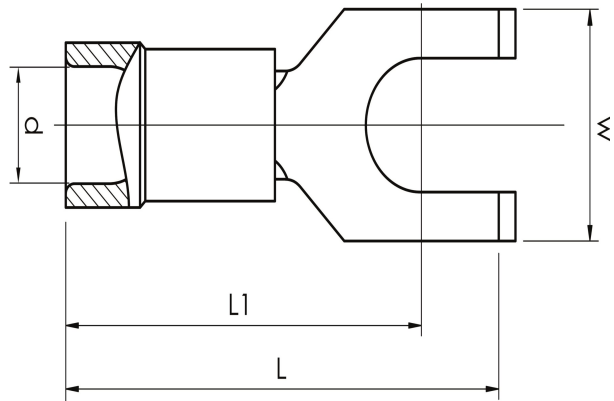

Etureunasta taivutetut haarukkakaapelikengät 0,5 - 2,5 mm²

A2553GB

- ✓ Materiaali: Cu 99,95 %, tinattu Cu/Sn, kovajuotettu kaula.
- ✓ Eriste halogeeniton PC, Easy-entry.

Eristetty koukkukaapelikenkä kaapelille 1,5 - 2,5 mm². Käytetään sertifioidun työkalun GSA0760 kanssa.

Tuotenumero: **7278-281300**

EAN: **7393487004689**

Snro: **5215322**

W (mm): **9**

d (mm): **4.5**

L1 (mm): **17.5**

L (mm): **22.5**

t (mm) - latan paksuus: **0.8**

s (mm) - kuorintapituus: **7**

Eristemateriaali: **PC**

Eristeen väri: **Sininen (eristetyt liittimet)**

Materiaali: **Cu, Cu/Sn**

Helppopääsyisyys: **kyllä**

Ruuvi: **M5**

AWG/MCM Cu: **16 - 14 AWG**

mm² Cu: **1,5-2,5**