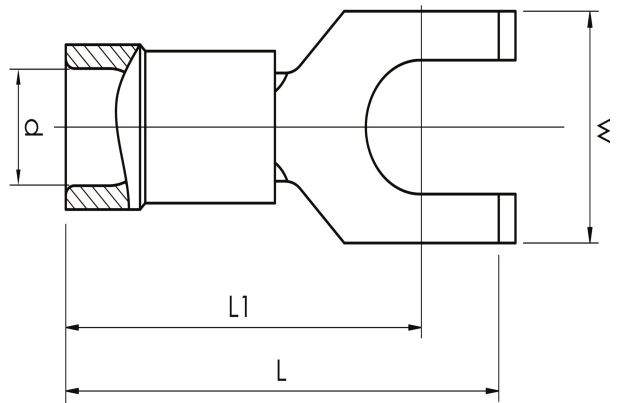

Etureenasta taivutetut haarukkakaapelikengät 0,5 - 2,5 mm²

A2543GB

- ✓ Materiaali: Cu 99,95 %, tinattu Cu/Sn, kovajuotettu kaula.
- ✓ Eriste halogeeniton PC, Easy-entry.

Eristetty koukkukaapelikenkä kaapelille 1,5 - 2,5 mm². Käytetään sertifioidun työkalun GSA0760 kanssa.

Tuotenumero: **7278-282900**

EAN: **7393487004719**

Snro: **5215321**

W (mm): **6.2**

d (mm): **4.5**

L1 (mm): **17.5**

L (mm): **21**

t (mm) - latan paksuus: **0.8**

s (mm) - kuorintapituus: **7**

Eristemateriaali: **PC**

Eristeen väri: **Sininen (eristetyt liittimet)**

Materiaali: **Cu, Cu/Sn**

Helppopääsyisyys: **kyllä**

Ruuvi: **M4**

AWG/MCM Cu: **16 - 14 AWG**

mm² Cu: **1,5-2,5**