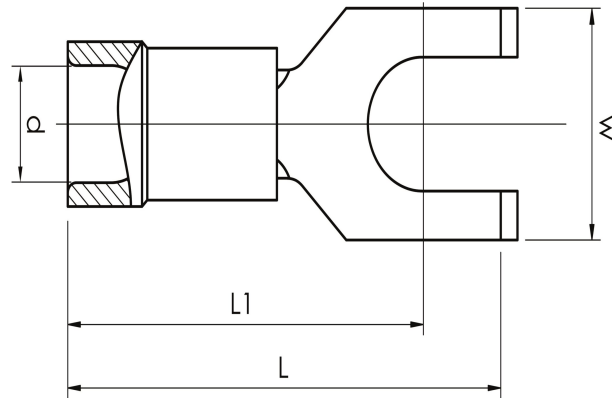

Etureunasta taivutetut haarukkakaapelikengät 0,5 - 2,5 mm²

A1543GB

- ✓ Materiaali: Cu 99,95 %, tinattu Cu/Sn, kovajuotettu kaula.
- ✓ Eriste halogeeniton PC, Easy-entry.

Eristetty haarukkakaapelikengä kaapelille 0,5 – 1,5 mm². Käytetään sertifioidun työkalun GSA0760 kanssa.

Tuotenumero: **7278-282700**

EAN: **7393487004702**

Snro: **5215221**

W (mm): **6.2**

d (mm): **4**

L1 (mm): **17.5**

L (mm): **21**

t (mm) - latan paksuus: **0.7**

s (mm) - kuorintapituus: **7**

Eristemateriaali: **PC**

Eristeen väri: **Punainen (eristetyt liittimet)**

Materiaali: **Cu, Cu/Sn**

Helppopääsyisyys: **kyllä**

Ruuvi: **M4**

AWG/MCM Cu: **20 - 16 AWG**

mm² Cu: **0,5-1,5**