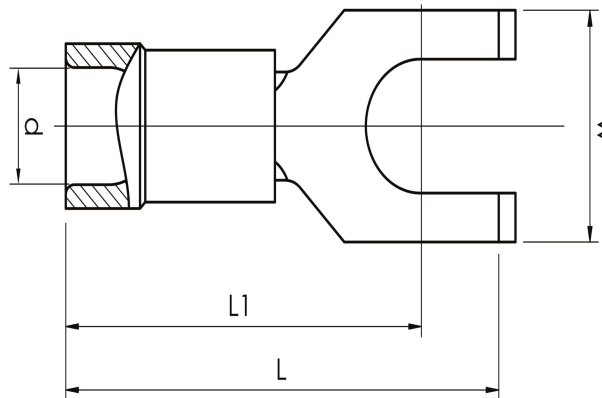

Etureunasta taivutetut haarukkakaapelikengät 0,5 - 2,5 mm²

A1537GB

- ✓ Materiaali: Cu 99,95 %, tinattu Cu/Sn, kovajuotettu kaula.
- ✓ Eriste halogeeniton PC, Easy-entry.

Eristetty haarukkakaapelikengä kaapelille 0,5 – 1,5 mm². Käytetään sertifioidun työkalun GSA0760 kanssa.

Tuotenumero: **7278-282600**

EAN: **7393487004696**

Snro: **5215220**

W (mm): **6.2**

d (mm): **4**

L1 (mm): **17.5**

L (mm): **21**

t (mm) - latan paksuus: **0.7**

s (mm) - kuorintapituus: **7**

Eristemateriaali: **PC**

Eristeen väri: **Punainen (eristetyt liittimet)**

Materiaali: **Cu, Cu/Sn**

Helppopääsyisyys: **kyllä**

Ruuvi: **M3,5**

AWG/MCM Cu: **20 - 16 AWG**

mm² Cu: **0,5-1,5**