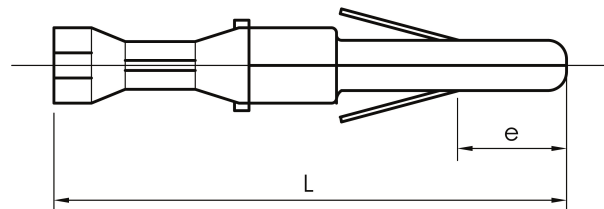

Pyöröpistokkeet ja pyöröpistokehylsyt 0,2 - 1,5 mm²

B1502HA

- Materiaali: messinki, tinattu Cu/Sn.

Eristämätön pyöröpistoke kaapelille 0,5 – 1,5 mm².

Käytetään sertifioidun työkalun DRB0115 kanssa.

Tuotenumero: **7193-500600**

EAN: **7393487003699**

Snro: **5201656**

e (mm): **5.5**

L (mm): **21**

s (mm) - kuorintapitus: **8**

Luodeille \emptyset (mm): **2**

AWG/MCM Cu: **20 - 16 AWG**

mm² Cu: **0,5-1,5**