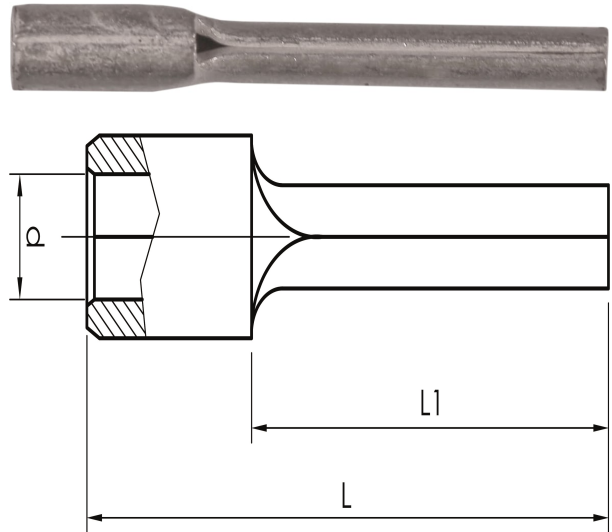

Piikkikaapelikengät 0,25 - 6 mm²

B1519SR

✓ Materiaali: Cu 99,95 %, tinattu Cu/Sn,
kovajuotettu kaula.

Eristämätön piikkikaapelikengä kaapelille 0,75 – 1,5
mm². Käytetään sertifioidun työkalun DKB0325 tai
DKB0760 kanssa.

Tuotenumero: **7258-151900**

EAN: **7393487003736**

Snro: **5208046**

W (mm): **1.7**

d (mm): **1.8**

L1 (mm): **12**

L (mm): **17**

s (mm) - kuorintapituus: **7**

Kaulatyyppe: **Brazed**

AWG/MCM Cu: **(18) - 16 AWG**

mm² Cu: **0,75-1,5**