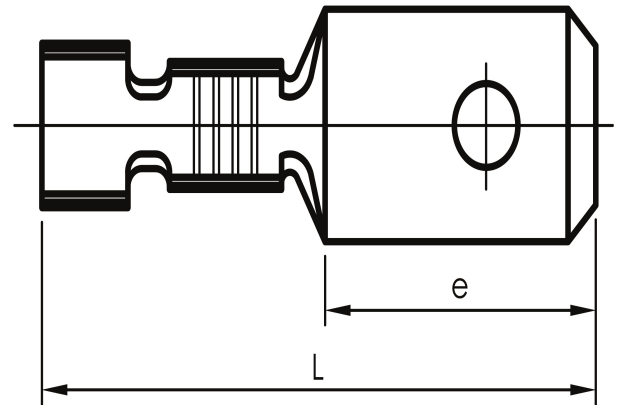

Navalliset lattapistokkeet 0,5 - 6 mm<sup>2</sup>

# B2507HN

✓ Materiaali: messinki, tinattu Cu/Sn.

Eristämätön lattapistokehys, nastallinen, kaapelille  
1,5 – 2,5 mm<sup>2</sup>. Käytetään sertifioidun työkalun  
GRB0560 kanssa.

Tuotenumero: **7157-520100**

EAN: **7393487003347**

Snro: **5208632**

e (mm): **16**

L (mm): **28**

s (mm) - kuorintapituus: **8**

Tab-koko: **6,3x0,8**

AWG/MCM Cu: **16 - 14 AWG**

mm<sup>2</sup> Cu: **1,5-2,5**