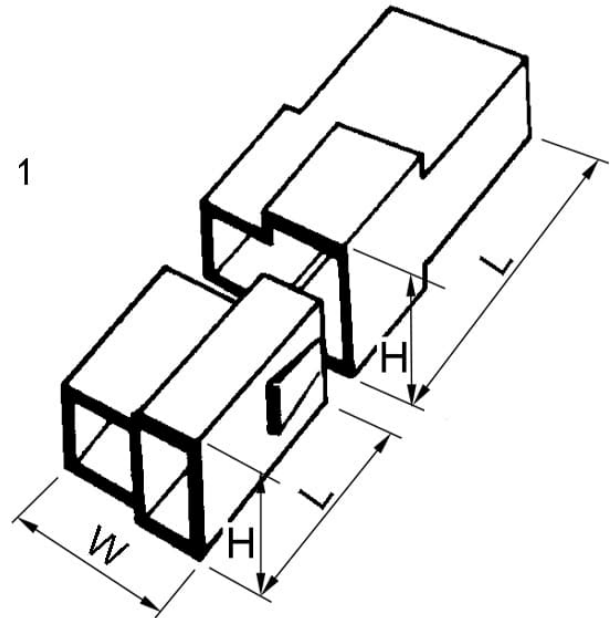

Liitinkotelo lattapistokehlyksille 1,5 - 6 mm²

408-8-F

- ✓ Käytetään lattapistokehlyksien ja nastallisten lattapistokkeiden 1,5 – 6 mm² kanssa.
- ✓ Materiaali läpinäkyvä nailon.
- ✓ Enimmäisjännite 250 V.

Liitinkotelo, jota käytetään lattapistokehlyksien B2507HN ja B4607HN kanssa.

Tuotenumero: **7516-504800**

EAN: **7393487005600**

W (mm): **40**

H (mm): **18.6**

L (mm): **33**

Napojen lukumäärä: **8**