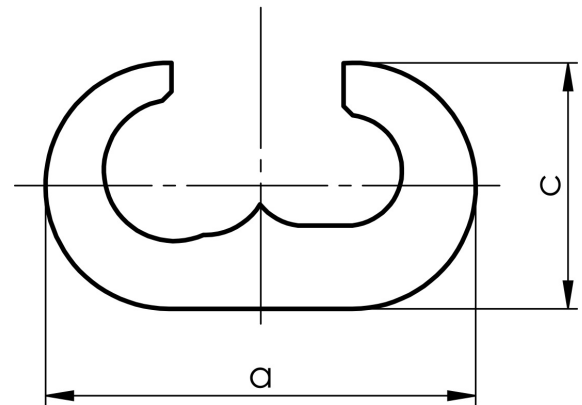

C-liitin 6-300 mm²

C150-185

- ✓ Materiaali: Cu 99,95 %.
- ✓ Ainutlaatuinen patentoitu ratkaisu.
- ✓ Kaikki haaroitukset voidaan syöttää edestä.

Esimerkki merkinnöistä: 25-300/245-425 Pinta-ala suurin-pienin / Kokonaispinta-ala suurin-pienin

EAN: **7393487062917**

Snro: **5040523**

a (mm): **62.5**

b (mm): **40**

c (mm): **34.2**

Enimmäisjännite (kV): **1**

mm² C-holkki Cu-sarja, min.: **240**

mm² C-holkki Cu-sarja, maks.: **425**

Sivusyöttö, Cu (mm²): **150/95-150, 185/70-185, 240/25-185, 300/25-120**

Etusyöttö, Cu (mm²): **150/95-150, 185/70-185, 240/25-185, 300/25-120**

Sivusyöttö, Cu (AWG/MCM): **300MCM / 3/0-300MCM, 350MCM / 2/0-350MCM, 500MCM / #4-350MCM, 600MCM/#4-4/0**

Etusyöttö, Cu (AWG/MCM): **300MCM / 3/0-300MCM, 350MCM / 2/0-350MCM, 500MCM / #4-350MCM, 600MCM/#4-4/0**

ELPRESS