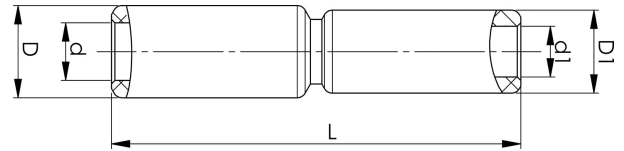

Alumiiniset väliseinälliset jatkoliittimet, Poikkipinta-  
alue 16 - 400 mm<sup>2</sup>

# AS500A-300

Tuotenumero: **7313-443600**

EAN: **7393487090071**

s1 (mm): **83**

d (mm): **28**

D (mm): **52**

L (mm): **218.6**

d1 (mm): **22**

D1 (mm): **36**

s (mm) - kuorintapituus: **110**

mm<sup>2</sup> Säikeinen Al: **500-300**