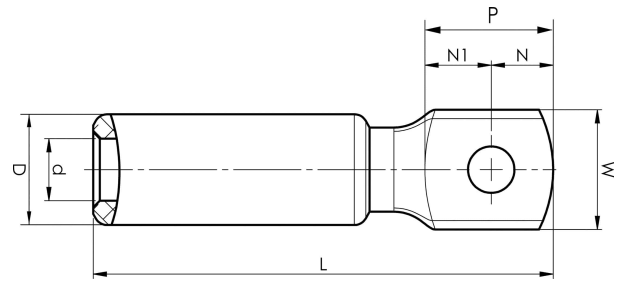

Alumiiniset kaapelikengät 16 - 1200 mm²

AK240-16

- ✓ Käytetään alumiinijohtimen liittämiseen alumiinikiskoon.
- ✓ Kaksi puristusta tarvitaan.

Al-kaapelikengä harvasäikeiselle Al-kaapelille 240 mm², laatassa M16-reikä. Käytetään Elpressin sertifioidun järjestelmän V1300 tai V250 kanssa.

Tuotenumero: **7311-404000**

EAN: **7393487008915**

Snro: **5202577**

W (mm): **35**

N (mm): **16**

N1 (mm): **18.5**

P (mm): **34.5**

d (mm): **19.8**

D (mm): **32**

L (mm): **113**

t (mm) - latan paksuus: **13**

s (mm) - kuorintapituus: **61**

Ruuvi: **M16**

AWG/MCM Säikeinen Al: **450 MCM**

mm² Säikeinen Al: **240**