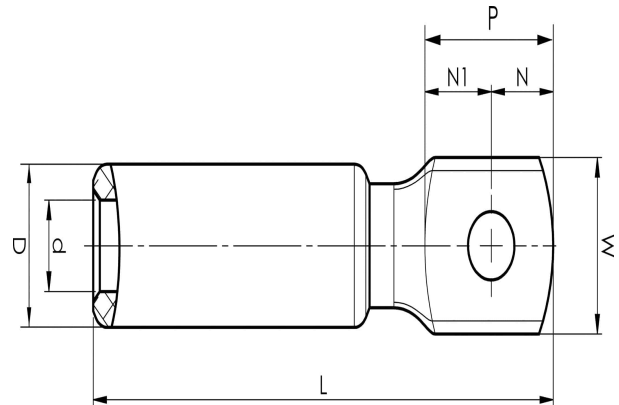

Alumiiniset kaapelikengät 16 - 1200 mm²

AK240-12

- ✓ Käytetään alumiinijohtimen liittämiseen alumiinikiskoon.
- ✓ Kaksi puristusta tarvitaan.

Al-kaapelikengä harvasäikeiselle Al-kaapelille 240 mm², laatassa M12-reikä. Käytetään Elpressin sertifioidun järjestelmän V1300 tai V250 kanssa.

Tuotenumero: **7311-403900**

EAN: **7393487008908**

Snro: **5202576**

W (mm): **35**

N (mm): **16**

N1 (mm): **18.5**

P (mm): **34.5**

d (mm): **19.8**

D (mm): **32**

L (mm): **113**

t (mm) - latan paksuus: **13**

s (mm) - kuorintapituus: **61**

Ruuvi: **M12**

AWG/MCM Säikeinen Al: **450 MCM**

mm² Säikeinen Al: **240**