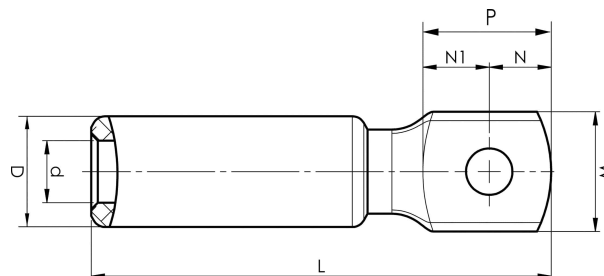

Alumiiniset kaapelikengät 16 - 1200 mm²

AK1200

- ✓ Käytetään alumiinijohtimen liittämiseen alumiinikiskoon.
- ✓ Kaksi puristusta tarvitaan.

Al-kaapelikengä harvasäikeiselle, tiivistetylle Al-kaapelille 1200 mm², poraamaton laatta. Käytetään Elpressin sertifioidun järjestelmän V1470 kanssa.

Tuotenumero: **7312-002800**

EAN: **7393487020009**

W (mm): **75**

P (mm): **80**

d (mm): **44**

D (mm): **70**

L (mm): **291**

t (mm) - latan paksuus: **17**

s (mm) - kuorintapitus: **142**

AWG/MCM Säikeinen Al: **2500 MCM**

mm² Säikeinen Al: **1200**