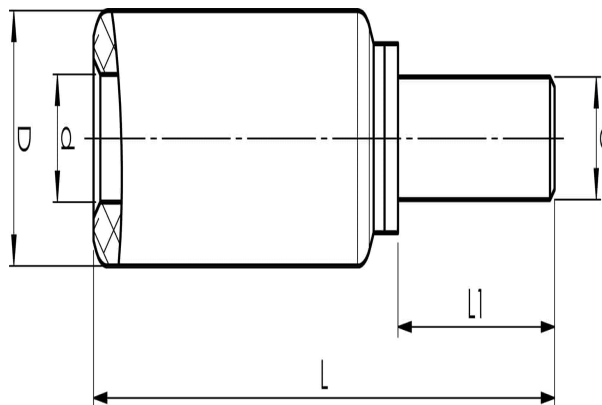

Alumiini-kupari-pinnahylsyt 16 - 300 mm²

AKP70

- ✓ Käytetään alumiinijohtimen liittämiseen kupariliitännään.
- ✓ Kaksi puristusta tarvitaan.

AlCu-pinnahylsyt harvasäikeiselle Al-kaapelille 70 mm² tai yhtenäiselle Al-kaapelille 95 mm².
Käytetään Elpressin sertifioidun järjestelmän V1300 tai V250 kanssa.

Tuotenumero: **7337-400600**

EAN: **7393487010277**

Snro: **5203650**

e (mm): **9**

d (mm): **11.3**

D (mm): **20**

L (mm): **88**

s (mm) - kuorintapituus: **45**

AWG/MCM Säikeinen Al: **2/0 AWG**

AWG/MCM Kiinteä Al: **40**

mm² Säikeinen Al: **70**

mm² Kiinteä Al: **95**