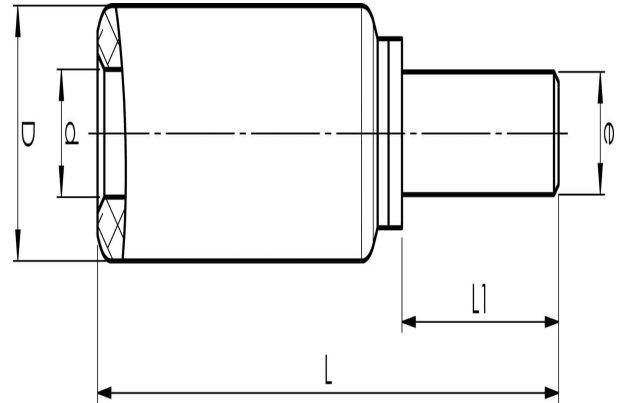

Alumiini-kupari-pinnahylsyt 16 - 300 mm²

AKP120

- ✓ Käytetään alumiinijohtimen liittämiseen kupariliitännään.
- ✓ Kaksi puristusta tarvitaan.

AlCu-pinnahylsyt harvasäikeiselle Al-kaapelille 120 mm² tai yhtenäiselle Al-kaapelille 150 mm².
Käytetään Elpressin sertifioidun järjestelmän V1300 tai V250 kanssa.

Tuotenumero: **7337-400800**

EAN: **7393487010291**

Snro: **5203660**

e (mm): **12**

d (mm): **14**

D (mm): **25**

L (mm): **108**

s (mm) - kuorintapituus: **60**

AWG/MCM Säikeinen Al: **250 MCM**

AWG/MCM Kiinteä Al: **300 MCM**

mm² Säikeinen Al: **120**

mm² Kiinteä Al: **150**