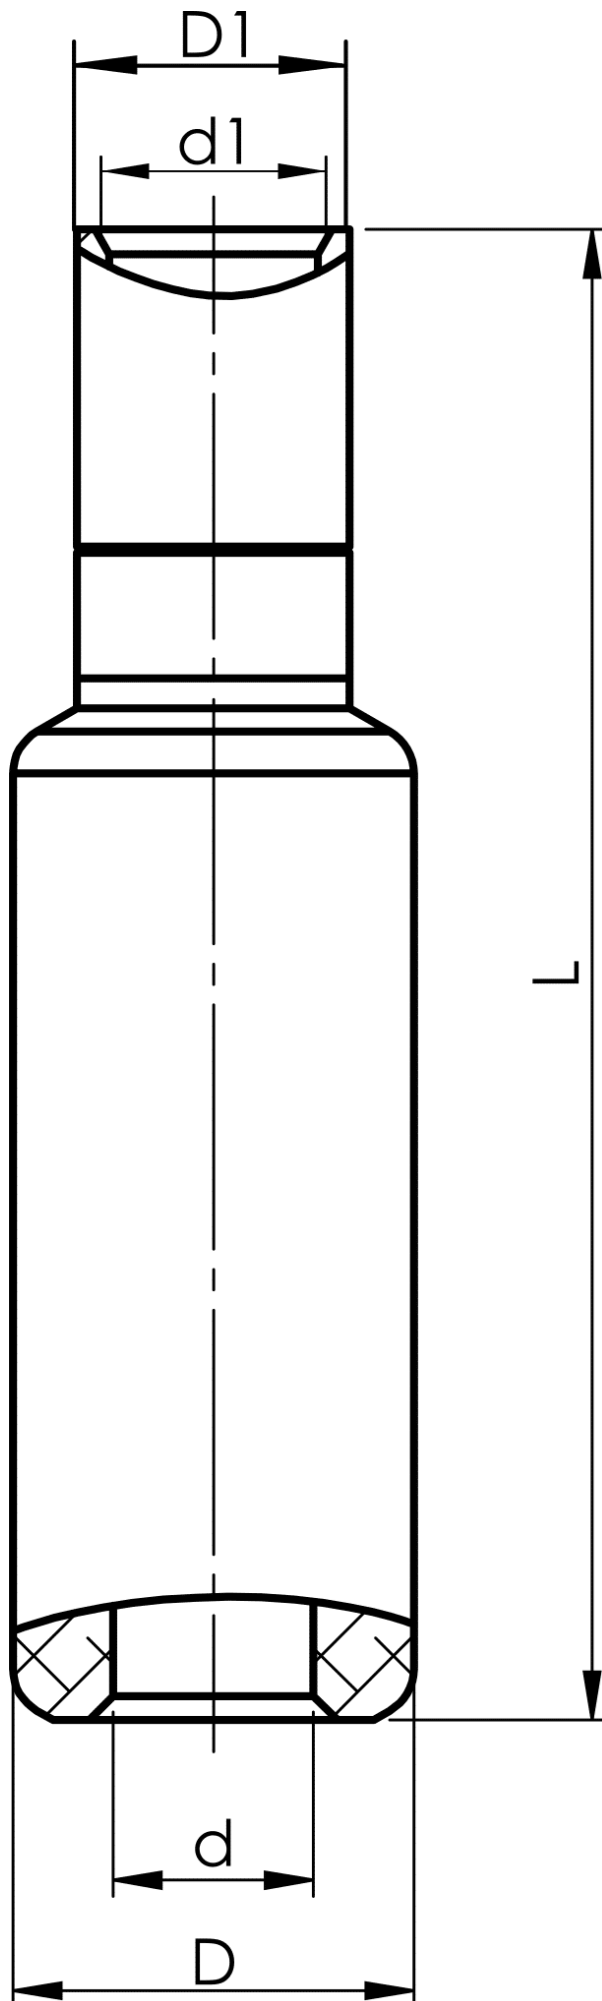

Alumiini-kupari-jatkosholkit 16 - 500 mm²

AKS500A- 150

Tuotenumero: **7333-443700**

EAN: **7393487090095**

s1 (mm): **30**

d (mm): **28**

D (mm): **52**

L (mm): **160.5**

d1 (mm): **19**

D1 (mm): **25**

s (mm) - kuorintapituus: **110**

AWG/MCM Säikeinen Al: **950 MCM**

AWG/MCM Cu: **300 MCM**

mm² Säikeinen Al: **500**

mm² Cu: **150**

ELPRESS