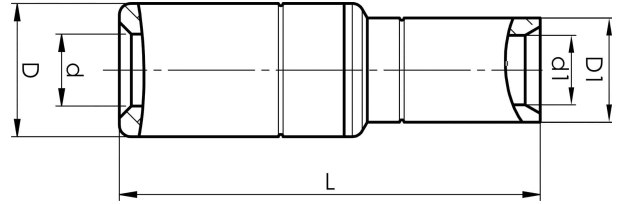

Alumiini-kupari-jatkosholkit 16 - 500 mm²

AKS400- 300A

- ✓ Jatkos alumiinijohtimesta kuparijohtimeen.
- ✓ Alumiinijohtimelle tarvitaan kaksi puristusta, kuparijohtimelle tavallisesti yksi.

AlCu-jatkosholkki, alumiinijohtimesta kuparijohtimeen. Harvasäikeiselle alumiinikaapelille 400 mm² sekä harvasäikeiselle/monisäikeiselle kuparikaapelille 300 mm². Cu-osan puristuksessa leuat asetetaan holkissa olevan merkinnän ja ulkoreunan väliin. Käytetään Elpressin sertifioidun järjestelmän V250 kanssa.

Tuotenumero: **7333-404000**

EAN: **7393487010079**

s1 (mm): **30**
d (mm): **25**
D (mm): **40**
L (mm): **125**
d1 (mm): **24.5**
D1 (mm): **31.5**
s (mm) - kuorintapituus: **83**

AWG/MCM Säikeinen Al: **700 MCM**

AWG/MCM Cu: **550 MCM**

mm² Säikeinen Al: **400**

mm² Cu: **300**