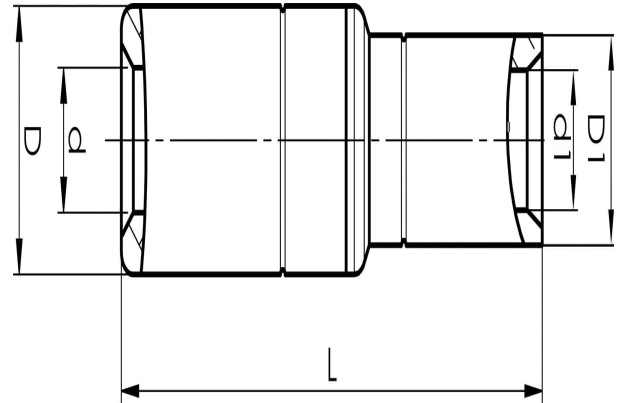

Alumiini-kupari-jatkosholkit 16 - 500 mm²

AKS300-185

- ✓ Jatkos alumiinijohtimesta kuparijohtimeen.
- ✓ Alumiinijohtimelle tarvitaan kaksi puristusta, kuparijohtimelle tavallisesti yksi.

AlCu-jatkosholkki, alumiinijohtimesta kuparijohtimeen. Harvasäikeiselle alumiinikaapelille 300 mm² sekä harvasäikeiselle/monisäikeiselle kuparikaapelille 185 mm². Cu-osan puristuksessa leuat asetetaan holkissa olevan merkinnän ja ulkoreunan väliin. Käytetään Elpressin sertifioitujen järjestelmän V250 kanssa.

Tuotenumero: **7333-403500**

EAN: **7393487010024**

Snro: **5207581**

s1 (mm): **30**

d (mm): **22**

D (mm): **36**

L (mm): **123**

d1 (mm): **21**

D1 (mm): **27**

s (mm) - kuorintapituus: **83**

AWG/MCM Säikeinen Al: **550 MCM**

AWG/MCM Cu: **350 MCM**

mm² Säikeinen Al: **300**

mm² Cu: **185**