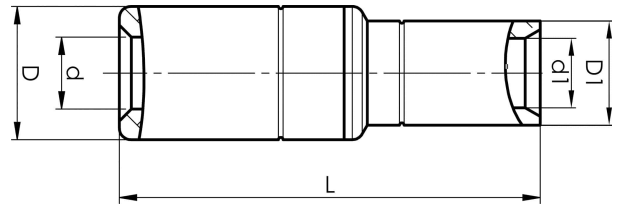

Alumiini-kupari-jatkosholkit 16 - 500 mm²

AKS300-150

- ✓ Jatkos alumiinijohtimesta kuparijohtimeen.
- ✓ Alumiinijohtimelle tarvitaan kaksi puristusta, kuparijohtimelle tavallisesti yksi.

AlCu-jatkosholkki, alumiinijohtimesta kuparijohtimeen. Harvasäikeiselle alumiinikaapelille 300 mm² sekä harvasäikeiselle/monisäikeiselle kuparikaapelille 150 mm². Cu-osan puristuksessa leuat asetetaan holkissa olevan merkinnän ja ulkoreunan väliin. Käytetään Elpressin sertifioidun järjestelmän V250 kanssa.

Tuotenumero: **7333-403400**

EAN: **7393487010017**

s1 (mm): **30**

d (mm): **22**

D (mm): **36**

L (mm): **122.5**

d1 (mm): **19**

D1 (mm): **25**

s (mm) - kuorintapitus: **83**

AWG/MCM Säikeinen Al: **550 MCM**

AWG/MCM Cu: **300 MCM**

mm² Säikeinen Al: **300**

mm² Cu: **150**