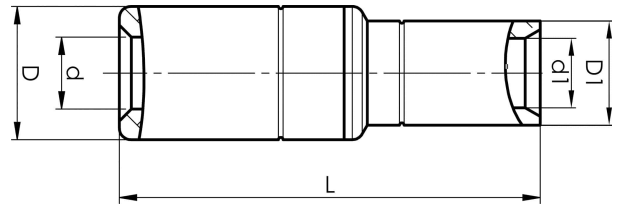

Alumiini-kupari-jatkosholkit 16 - 500 mm²

AKS150-95

- ✓ Jatkos alumiinijohtimesta kuparijohtimeen.
- ✓ Alumiinijohtimelle tarvitaan kaksi puristusta, kuparijohtimelle tavallisesti yksi.

AlCu-jatkosholkki, alumiinijohtimesta kuparijohtimeen. Harvasäikeiselle alumiinikaapelille 150 mm² tai yhtenäiselle alumiinikaapelille 185 mm² sekä harvasäikeiselle/monisäikeiselle kuparikaapelille 95 mm². Cu-osan puristuksessa leuat asetetaan holkissa olevan merkinnän ja ulkoreunan väliin. Käytetään Elpressin sertifioidun järjestelmän V1300 tai V250 kanssa.

Tuotenumero: **7333-402300**

EAN: **7393487009905**

Snro: **5207566**

s1 (mm): **25**

d (mm): **15.8**

D (mm): **25**

L (mm): **93.5**

d1 (mm): **15**

D1 (mm): **20**

s (mm) - kuorintapituus: **61**

AWG/MCM Säikeinen Al: **300 MCM**

AWG/MCM Kiinteä Al: **350 MCM**

AWG/MCM Cu: **4/0 AWG**

mm² Säikeinen Al: **150**

mm² Kiinteä Al: **185**

mm² Cu: **95**

Johdinsuoja (mm²): **111**