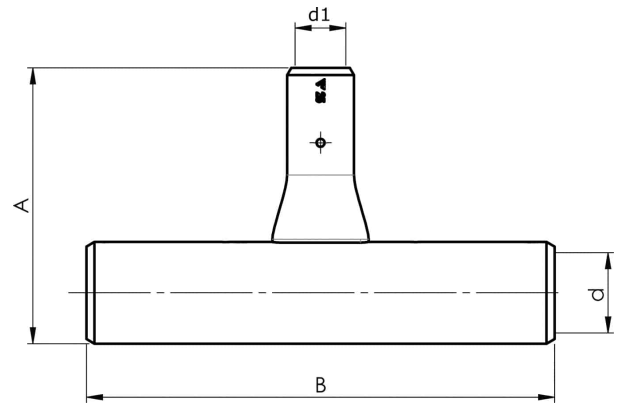

T-connectors with different area 25 - 500 mm²
KTSF

KTSF240- 400

Tuotenumero: **7306-027700**

EAN: **7393487063914**

B (mm): **154**

A (mm): **129**

d (mm): **24**

D (mm): **30**

d1 (mm): **30**

Merkitseminen: **30 2X240F 38**

mm² Cu: **240-400**

Käämitys (mm²): **302-343, 412-500**