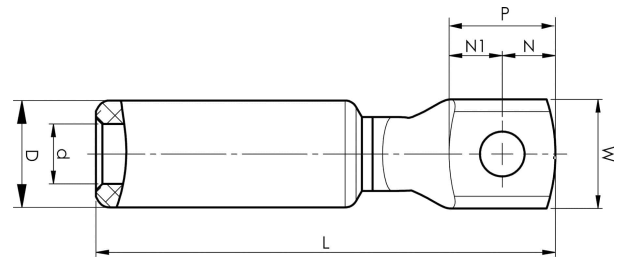

AlCu Terminals

AKK30L-6- DT

Tuotenumero: **7612-002100**
EAN: **7393487097261**

W (mm): **16**
N (mm): **8.5**
N1 (mm): **10**
P (mm): **18.5**
d (mm): **7.5**
D (mm): **13**
L (mm): **66**
t (mm) - latan paksuus: **3**
s (mm) - kuorintapituus: **29**

Ruuvi: **M6**

mm² Säikeinen Al: **30**
Käämitys (mm²): **20-40**