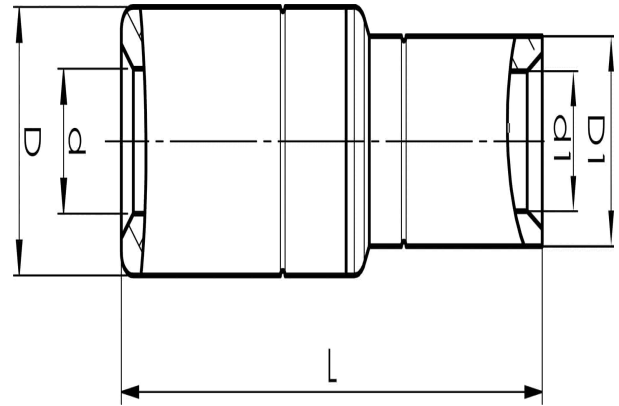

AKS35L-20- DT

Item number: **7612-001100**
EAN: **7393487097162**

s1 (mm): **20**
d (mm): **8.5**
D (mm): **20**
L (mm): **73**
d1 (mm): **7**
D1 (mm): **10**
s (mm) - strip length: **43**

Winding (mm²): **Al 35-50 / Cu 22-30**