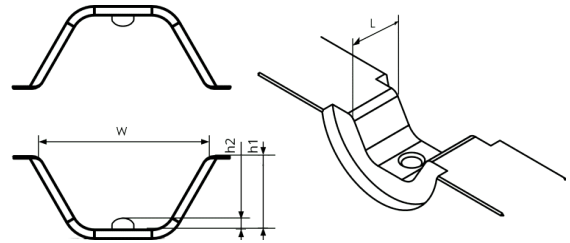

TB-dies

KB26

Item number: **5320-018300**

EAN: **7393487024779**

W (mm): **24.75**

L (mm): **6.6**

h1 (mm): **9.5**

Crimp geometries: **Hexagonal**

Number of crimps: **3**

mm² Cu: **240**

mm² KRT/KST: **240**