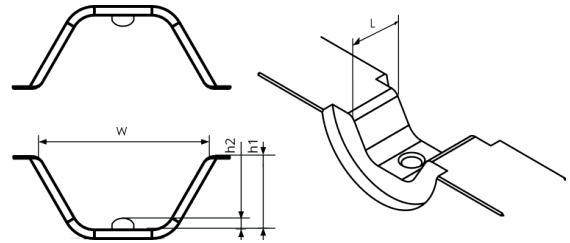

B-dies KRF/KSF/KRD/KSD/KRT/KST

B3542

Item number: **5303-560800**

EAN: **7393487086289**

W (mm): **40**

L (mm): **30**

h1 (mm): **15.1**

h2 (mm): **3**

Crimp geometries: **Hexagonal**

Number of crimps: **1**

mm² KR/KS, KRF/KSF: **500**