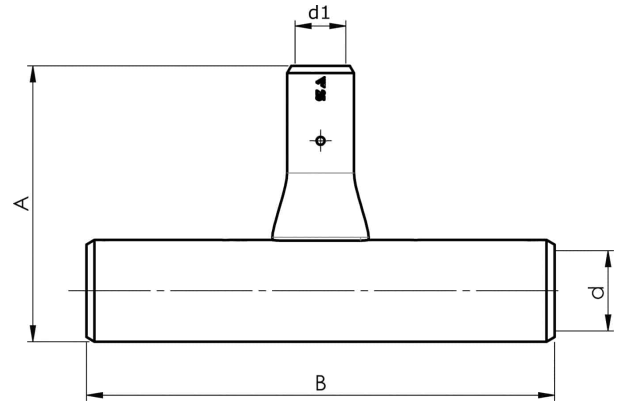

T-connectors with different area 25 - 500 mm<sup>2</sup>  
KTSF

# KTSF70-120

Artikelnummer: **7306-026100**

B (mm): **110**

A (mm): **87**

d (mm): **13**

D (mm): **17**

d1 (mm): **17**

Kennzeichnung: **17 2x70F 22**

mm<sup>2</sup> Cu: **70-120**

Wicklung (mm<sup>2</sup>): **100-120, 145-185**