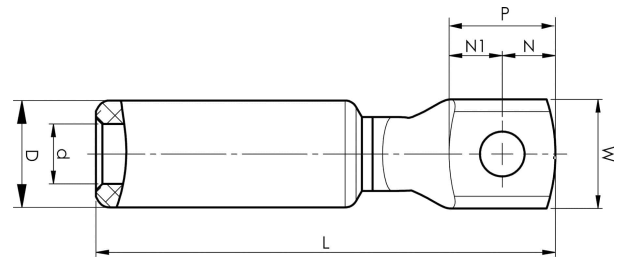

AlCu Terminals

AKK30L-8- DT

Artikelnummer: **7612-002200**
EAN: **7393487097278**

W (mm): **16**
N (mm): **8.5**
N1 (mm): **10**
P (mm): **18.5**
d (mm): **7.5**
D (mm): **13**
L (mm): **66**
t (mm) - materialstärke: **3**
s (mm) - abisolierlänge: **29**

Schraube: **M8**

mm² Mehrdrähtig Al: **30**
Wicklung (mm²): **20-40**