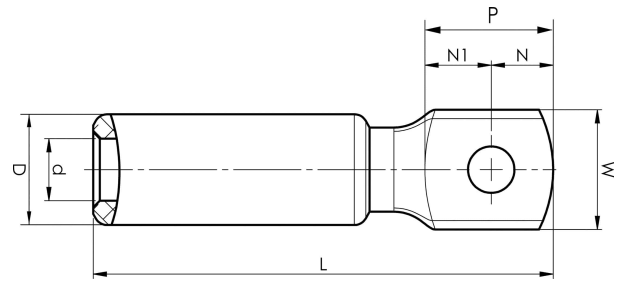

Al-kabelsko 16 - 1200 mm²

AK185-10

- ✓ Anvendes til tilslutning af Al-leder på Al-skinne.
- ✓ Rundpresning af leder kræves.
- ✓ Forbindelsen skal dornpresses to gange.

Aluminium kabelsko til 185 mm² flerkoret (klasse 2) og 240 mm² massive (klasse 1) Al-ledere.

Med et M10-hul i lasken.

Anvendes sammen med Elpress-certificeret System 1300 eller 250.

Artikelnummer: **7311-403400**

EAN-nummer: **7393487008878**

El-nummer: **2921117035**

W (mm): **35**

N (mm): **16**

N1 (mm): **18.5**

P (mm): **34.5**

d (mm): **17.6**

D (mm): **32**

L (mm): **113**

t (mm) - materialetykkelse: **13**

s (mm) - afisoleringslængde: **61**

Skrue: **M10**

AWG/MCM Flerkoret Al: **350 MCM**

AWG/MCM Massiv Al: **450 MCM**

mm² Flerkoret Al: **185**

mm² Massiv Al: **240**